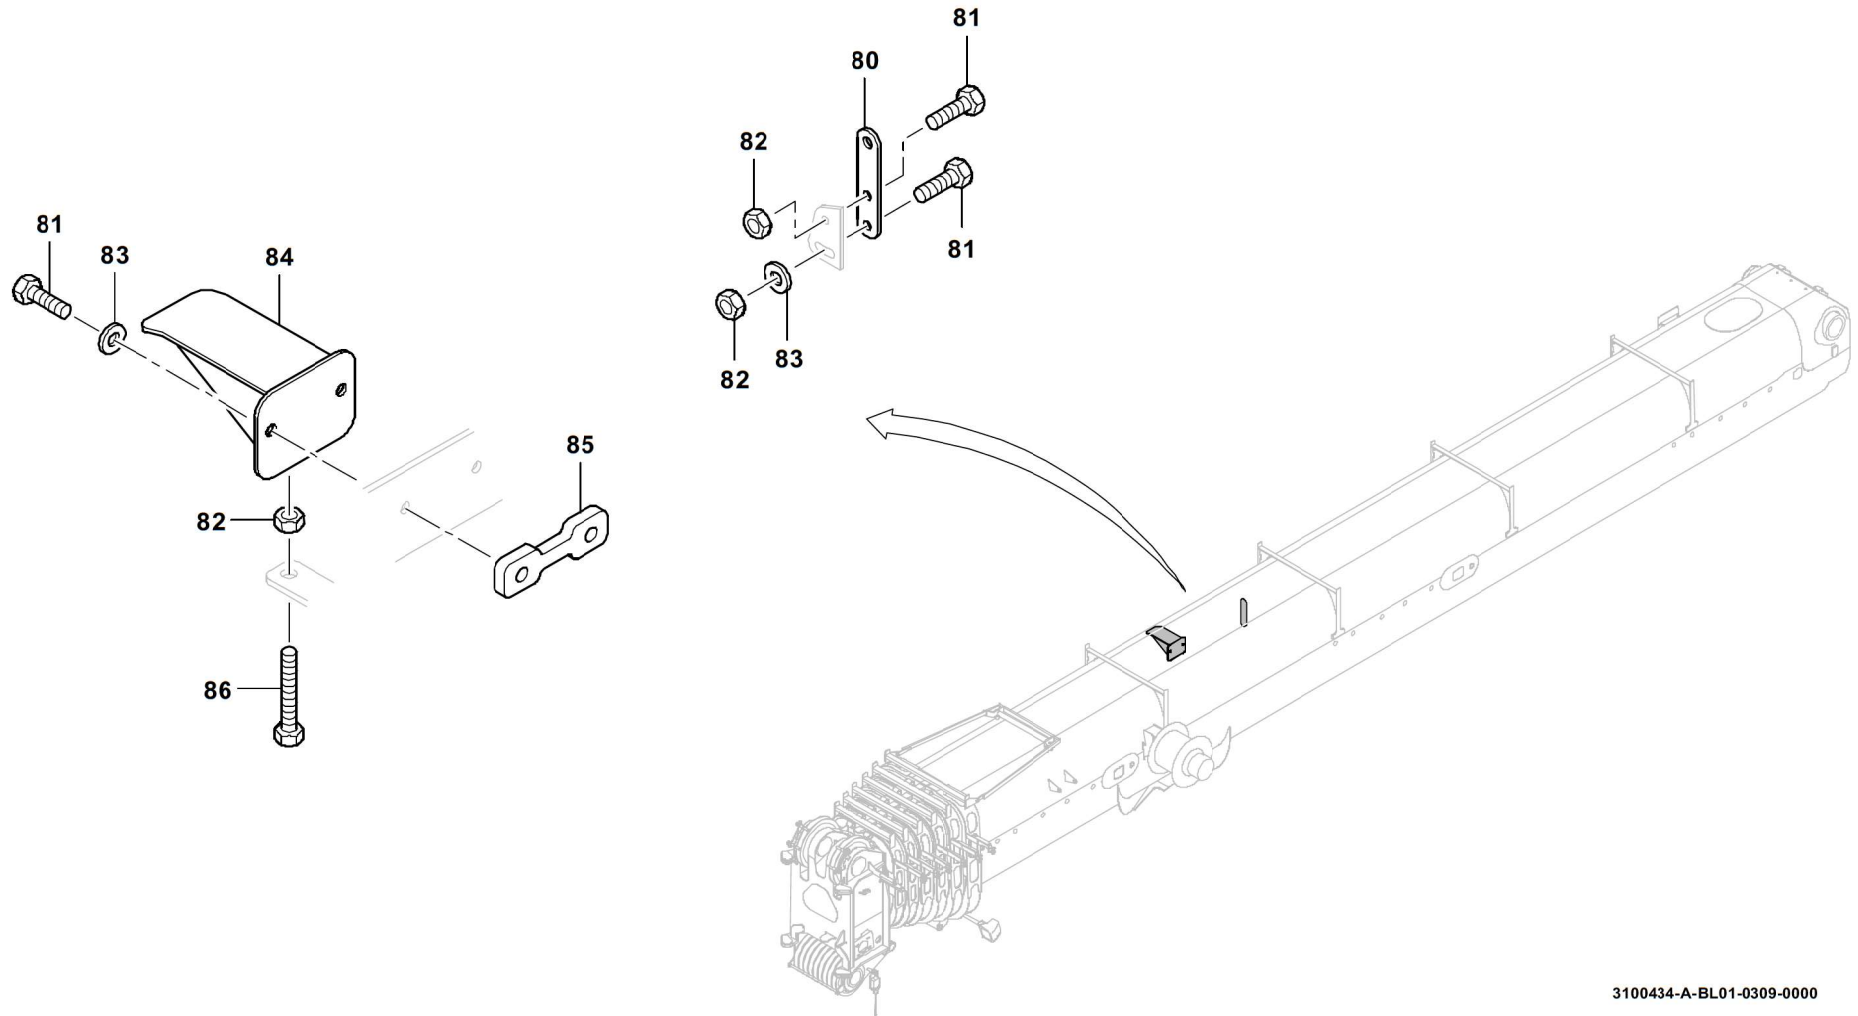

GROVE

ANBAUTEILE AUSLEGER 9M ZSB.
JIB COMPONENT PARTS 9M ASSEMBLY

BILDТАFEL
PICTORIAL DISPLAY

GMK 5220
BE 710
G 173

03.09

3100434-ETL A

1/1

3100434-A-BL01-0309-0000